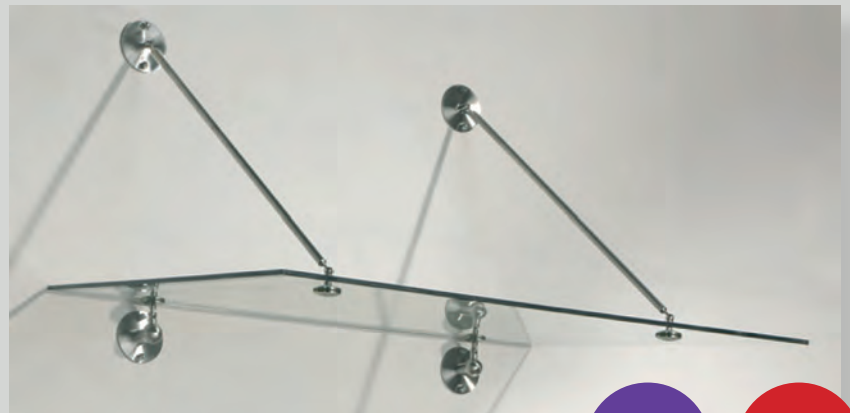

Unsere „Lotte“ dagegen wirkt dank dünner Verstrebungen äußerst edel und luftig leicht.

NEU

LED

moderne Vordachkonstruktion
für modernen Baustil

ideal für geringe Bauhöhen

Modell

„Lounis“

Material:
Aluminium beschichtet
oder Edelstahl-Optik

Eindeckung:
VSG/TVG klar

Maße:
max. 1.000 mm Tiefe¹
max. 2.200 mm Breite¹

¹ Sondergrößen auf Anfrage

Modell

„Lotte“

Material:
Edelstahl

Eindeckung:
VSG/TVG klar

Maße:
max. 1.000 mm Tiefe¹
max. 2.200 mm Breite¹