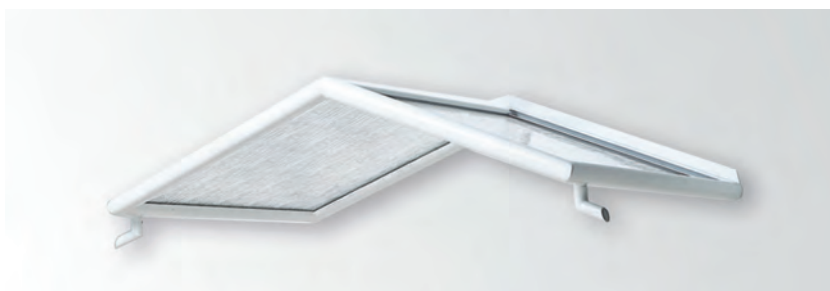

Typ:
RD04

Material:
Aluminium geschweißt
und beschichtet

Eindeckung:
Acryl klar oder
Acryl strukturiert

Maße:
max. 1.200 mm Tiefe
max. 2.500 mm Breite

klassische Vordachkonstruktion
für modernen Baustil

Modell

„Egon“