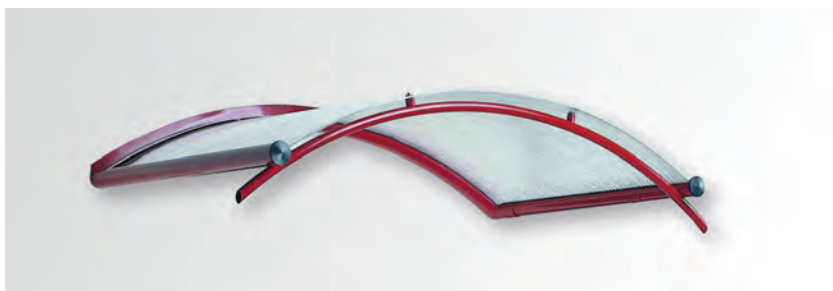

Unsere „Lotte“ dagegen wirkt dank dünner Verstrebungen äußerst edel und luftig leicht.

NEU

LED

moderne Vordachkonstruktion
für modernen Baustil

ideal für geringe Bauhöhen

Modell

„Lounis“

Material:
Aluminium beschichtet
oder Edelstahl-Optik

Eindeckung:
VSG/TVG klar

Maße:
max. 1.000 mm Tiefe¹
max. 2.200 mm Breite¹

¹ Sondergrößen auf Anfrage

Modell

„Lotte“

Material:
Edelstahl

Eindeckung:
VSG/TVG klar

Maße:
max. 1.000 mm Tiefe¹
max. 2.200 mm Breite¹

LED

NEU

klassisches gebogenes Vordach
für modernen Baustil

Modell

„Willi“

Typ:
RD01

Material:
Aluminium geschweißt
und beschichtet

Eindeckung:
Acryl klar oder
Acryl strukturiert