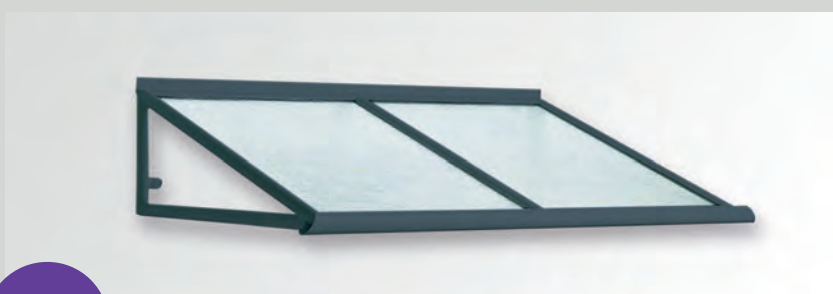

LED

Seitenfelder können auf Wunsch
auch geschlossen werden

Modell

„Franz“

Typ:
RD02

Material:
Aluminium geschweißt
und beschichtet

Eindeckung:
VSG klar oder matt
Acryl klar oder strukturiert

Maße:
max. 1.200 mm Tiefe¹
max. 2.500 mm Breite¹

¹ Sonderformate und Übergrößen auf Anfrage