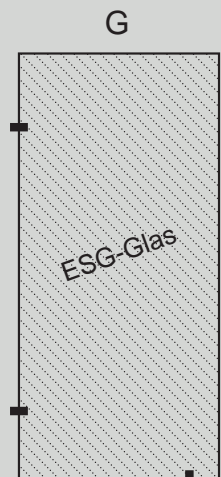

Ganzglas-Bauweise

Seitenteile mit umlaufendem Rahmen