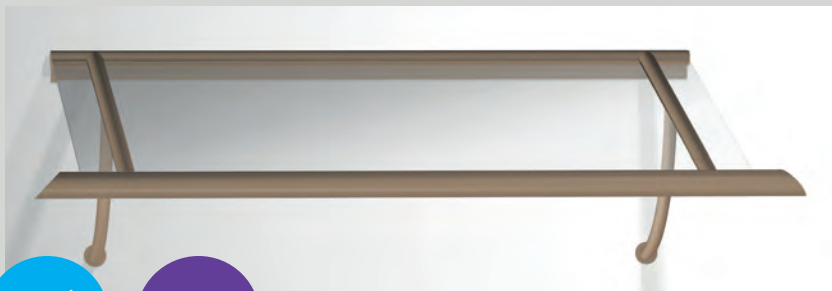

klassische Vordachkonstruktion
traditionelle und solide Bauweise

Modell

„Ludwig“

Typ:
RD07

Material:
Aluminium geschweißt
und beschichtet

Eindeckung:
VSG klar oder matt
Acryl klar oder strukturiert

Maße:
max. 1.150 mm Tiefe¹
max. 2.500 mm Breite¹