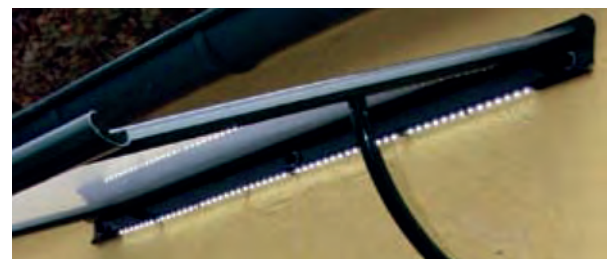

Beleuchtung

- energiesparend und langlebig
- robuste Bauweise mit geringen Wartungskosten
- wenig Platzbedarf, dadurch viele Gestaltungsmöglichkeiten

für viele Vordächer lieferbar

Modellbeispiel:
anwendbar z.B. bei den Modellen
„Franz“, „Ludwig“ und „Martin“