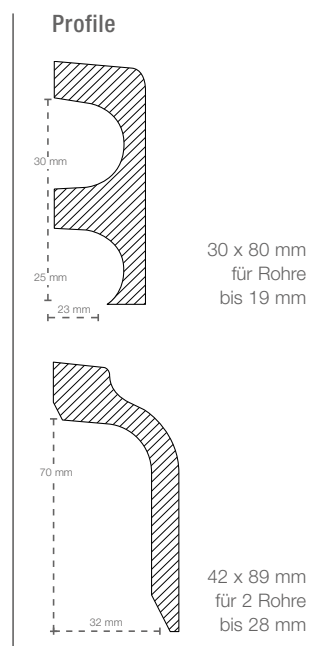

FUSSBODENLEISTEN

ROHRVERKLEIDUNGSLEISTEN MASSIVHOLZ							
Dimension	Holzart	Oberfläche	Länge in m	VPE	Art.-Nr.	Preise in €	
						inkl. MwSt.	o. MwSt.
30 x 80 mm							
	Abachi*	unbehandelt	2,40	6	821 66 105	13,95	11,72
	Abachi*	weiß deckend	2,40	6	821 66 108	17,35	14,58
	Fichte astig	unbehandelt	2,40	6	821 01 109	11,30	9,50
	Fichte astig	unbehandelt	2,70	6	821 01 109	11,30	9,50
42 x 89 mm							
	Fichte astig	unbehandelt	2,70	6	821 01 100	12,40	10,42
*oder Ersatzholzart