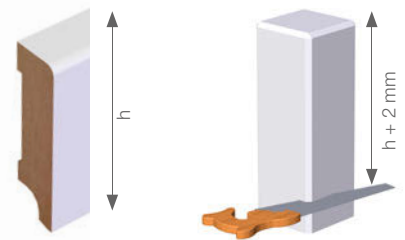

Profil

12 x 58 mm
12 x 70 mm
18 x 70 mm

FUSSLEISTEN, weiß endbehandelt

profiliert
Trägermaterial MDF

Dimension	Oberfläche	Länge in m	VPE	Art.-Nr.	Preise in €	
					je Meter	
					inkl. MwSt.	o. MwSt.
12 x 68 mm	weiß endbehandelt	2,40	6	804 25 136	4,10	3,45
18 x 58 mm	weiß endbehandelt	2,40	6	804 25 130	5,35	4,50
18 x 68 mm	weiß endbehandelt	2,40	6	804 25 131	6,00	5,04
18 x 78 mm	weiß endbehandelt	2,40	6	804 25 132	6,75	5,67
18 x 94 mm	weiß endbehandelt	2,40	6	804 25 133	7,75	6,51
18 x 118 mm	weiß endbehandelt	2,40	4	804 25 134	8,85	7,44
18 x 145 mm	weiß endbehandelt	2,40	4	804 25 135	10,70	8,99

Profil

12 x 68 mm
18 x 58 mm
18 x 68 mm
18 x 78 mm
18 x 94 mm
18 x 118 mm
18 x 145 mm

ABSCHLUSS- UND ECKSTÄBE, weiß endbehandelt

für Fußleisten
aus astreinem Massivholz

Dimension	Oberfläche	Höhe in mm	VPE	Art.-Nr.	Preise in €	
					je Set*	
					inkl. MwSt.	o. MwSt.
22 x 22 mm	weiß endbehandelt	62	10	898 98 120	10,55	8,87
		82	10	898 98 121	11,00	9,24
		122	10	898 98 122	11,60	9,75

*4 Stäbe je Set

Zuschnitt auf Leistenhöhe + 2 mm

STECKSOCKELLEISTEN WEISS, UMMANTELT FOLIE EXTRASTARK

eckig / gerade

Trägermaterial Massivholz Astrein

Dimension	Oberfläche	Länge in m	VPE	Art.-Nr.	Preise in €		Clip
					je Meter		
					inkl. MwSt.	o. MwSt.	
16 x 40 mm	weiß deckend	2,50	10	805 30 660	5,55	4,66	Clip 3
16 x 60 mm	weiß deckend	2,50	10	805 30 690	7,35	6,18	Clip 3
18 x 50 mm	weiß deckend	2,50	10	805 30 678	6,65	5,59	Clip 3