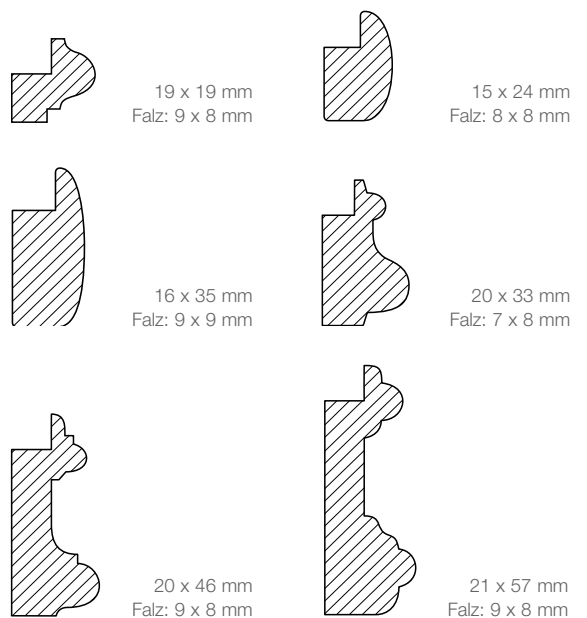

HALBRUNDSTÄBE

Kurzlängen

Dimension	Holzart	Länge in m	VPE	Art.-Nr.	Preise in €	
					je Meter	
					inkl. MwSt.	o. MwSt.
5 x 10 mm	Kiefer astrein	0,90	100	815 11 103	1,25	1,05
10 x 20 mm	Kiefer astrein	0,90	50	815 11 102	2,05	1,72
14 x 28 mm	Kiefer astrein	0,90	30	815 11 100	3,60	3,03

QUADRATSTÄBE

Kurzlängen

Dimension	Holzart	Länge in m	VPE	Art.-Nr.	Preise in €	
					je Meter	
					inkl. MwSt.	o. MwSt.
5 x 5 mm	Kiefer astrein	0,90	100	813 11 121	0,95	0,80
10 x 10 mm	Kiefer astrein	0,90	100	813 11 132	1,20	1,01
14 x 14 mm	Kiefer astrein	0,90	50	813 11 123	2,00	1,68
20 x 20 mm	Kiefer astrein	0,90	30	813 11 138	2,90	2,44
22 x 22 mm	Kiefer astrein	0,90	30	813 11 139	3,10	2,61
28 x 28 mm	Kiefer astrein	0,90	12	813 11 116	5,40	4,54
36 x 36 mm	Kiefer astrein	0,90	9	813 11 112	8,35	7,02

Bilderleiste Kiefer, 15 x 24 mm

BILDERLEISTEN						
Dimension	Holzart	Länge in m	VPE	Art.-Nr.	Preise in €	
					inkl. MwSt.	o. MwSt.
19 x 19 mm						
	Kiefer astrein	2,10	40	817 11 115	4,30	3,61
15 x 24 mm						
	Kiefer astrein	2,10	30	817 11 100	4,30	3,61
16 x 35 mm						
	Kiefer astrein	2,10	20	817 11 116	5,85	4,92
20 x 33 mm						
	Kiefer astrein	2,10	20	817 11 114	6,20	5,21
20 x 46 mm						
	Kiefer astrein	2,10	16	817 11 124	7,10	5,97
21 x 57 mm						
	Kiefer astrein	2,10	14	817 11 123	8,65	7,27

Profile

Bilderleiste Kiefer, 9 x 34 mm

Profile

8 x 18 mm
9 x 27 mm
9 x 34 mm

8 x 19 mm

ZIERLEISTEN

Dimension	Holzart	Länge in m	VPE	Art.-Nr.	Preise in €	
					je Meter inkl. MwSt.	o. MwSt.
8 x 18 mm						
	Kiefer astrein	2,10	50	816 11 101	2,70	2,27
8 x 19 mm						
	Kiefer astrein	2,10	50	816 11 104	2,75	2,31
9 x 27 mm						
	Kiefer astrein	2,10	40	816 11 102	3,20	2,69
9 x 34 mm						
	Kiefer astrein	2,10	30	816 11 103	3,75	3,15