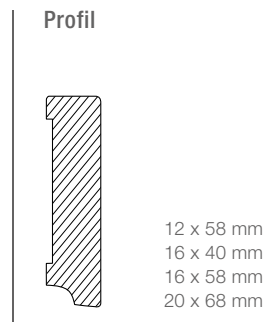

Nähere Hinweise zu unseren Zertifikaten finden Sie unter: www.osmo.de

Das Zeichen für verantwortungsvolle Waldwirtschaft

HOLZ: EIN NACHWACH-
SENDER ROHSTOFF

FUSSBODENLEISTEN

Fußleiste Massivholz astrein, 20 x 68 mm, weiß deckend endbehandelt

FUSSLEISTEN, weiß endbehandelt						
		eckig/gerade				
		Trägermaterial Massivholz astrein				
Dimension	Oberfläche	Länge in m	VPE	Art.-Nr.	Preise in €	
					je Meter	
					inkl. MwSt.	o. MwSt.
12 x 58 mm	weiß endbehandelt	2,70	10	804 20 128	8,30	6,97
16 x 40 mm	weiß endbehandelt	2,70	10	804 20 127	7,95	6,68
16 x 58 mm	weiß endbehandelt	2,70	10	804 20 125	8,50	7,14
20 x 68 mm	weiß endbehandelt	2,70	4	804 20 126	12,70	10,67