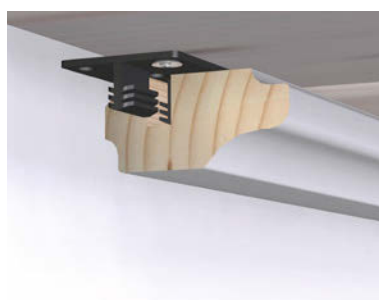

*Auslaufartikel

Profile

19 x 40 mm

20 x 40 mm

LEISTEN-CLIP 4

für Abschlussleisten (1-Steg-Nut)
Inhalt: 30 Stück je Schachtel, mit Schrauben

Artikel	VPE	Art.-Nr.	Preise in €	
			je Schachtel	inkl. MwSt. o. MwSt.
Leisten-Clip 4	10	898 98 104	10,55	8,87