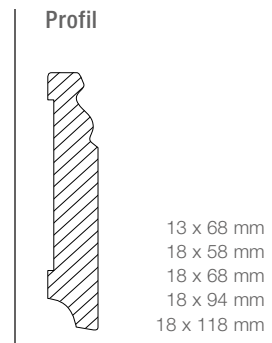

FUSSLEISTEN, weiß endbehandelt						
		profiliert				
		Trägermaterial Massivholz astrein				
Dimension	Oberfläche	Länge in m	VPE	Art.-Nr.	Preise in €	
					je Meter	
					inkl. MwSt.	o. MwSt.
13 x 68 mm	weiß endbehandelt	2,70	10	804 20 104	9,50	7,98
18 x 58 mm	weiß endbehandelt	2,70	10	804 20 121	9,65	8,11
18 x 68 mm	weiß endbehandelt	2,70	10	804 20 113	12,70	10,67
18 x 94 mm	weiß endbehandelt	2,70	5	804 20 108	13,85	11,64
18 x 118 mm	weiß endbehandelt	2,70	5	804 20 109	15,90	13,36