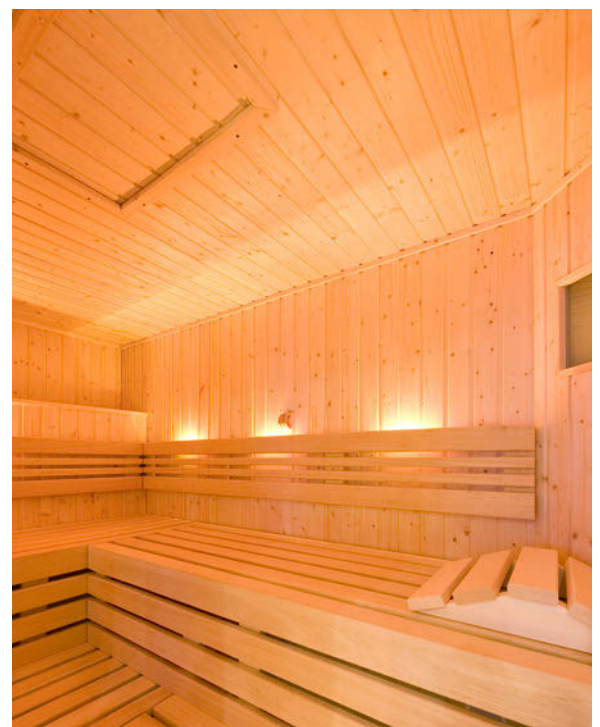

Bankleisten Espe

Foto: Sauna und mehr... GmbH