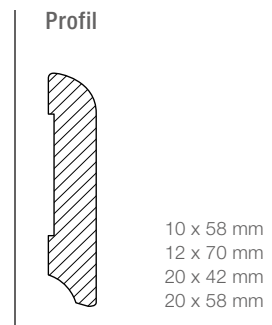

FUSSLEISTEN, weiß endbehandelt						
		abgerundet				
		Trägermaterial Massivholz astrein				
Dimension	Oberfläche	Länge in m	VPE	Art.-Nr.	Preise in €	
					je Meter	
					inkl. MwSt.	o. MwSt.
10 x 58 mm	weiß endbehandelt	2,70	10	804 20 103	6,90	5,80
12 x 70 mm	weiß endbehandelt	2,70	10	804 11 105	9,40	7,90
20 x 42 mm	weiß endbehandelt	2,70	10	804 20 110	8,75	7,35
20 x 58 mm	weiß endbehandelt	2,70	5	804 20 111	9,95	8,36