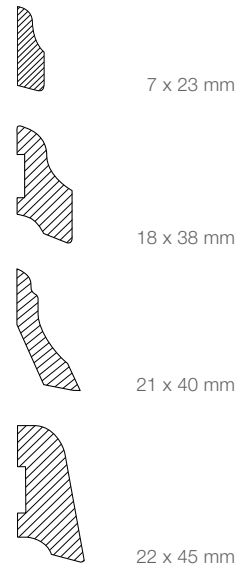

SOCKELLEISTEN MASSIVHOLZ

profiliert/geschwungen

Dimension	Holzart	Oberfläche	Länge in m	VPE	Art.-Nr.	Preise in €	
						je Meter inkl. MwSt.	o. MwSt.
7 x 23 mm							
	Kiefer astrein	unbehandelt	2,40	30	805 11 105	1,75	1,47
	Massivholz astrein	weiß deckend	2,40	30	805 20 105	3,45	2,90
18 x 38 mm							
	Fichte astig	unbehandelt	2,70	20	805 01 104	3,65	3,07
21 x 40 mm							
	Eiche	unbehandelt	2,44	25	805 76 110	7,20	6,05
	Eiche	farblos endbehandelt	2,44	25	805 76 108	8,85	7,44
22 x 45 mm							
	Eiche	unbehandelt	2,44	12	805 76 113	13,00	10,92
	Eiche	farblos endbehandelt	2,44	12	805 76 114	14,70	12,35
	Kiefer astrein	unbehandelt	2,70	12	805 73 101	5,75	4,83
	Lärche astig	unbehandelt	2,70	12	805 73 100	5,55	4,66
	Massivholz astrein	weiß deckend	2,70	12	805 20 103	8,75	7,35

Profile

Sockelleiste Fichte astig, farblos endbehandelt

Alle Preise sind unverbindliche Osmo Preisempfehlungen // Bitte beachten Sie die allgemeinen Hinweise auf Seite 39