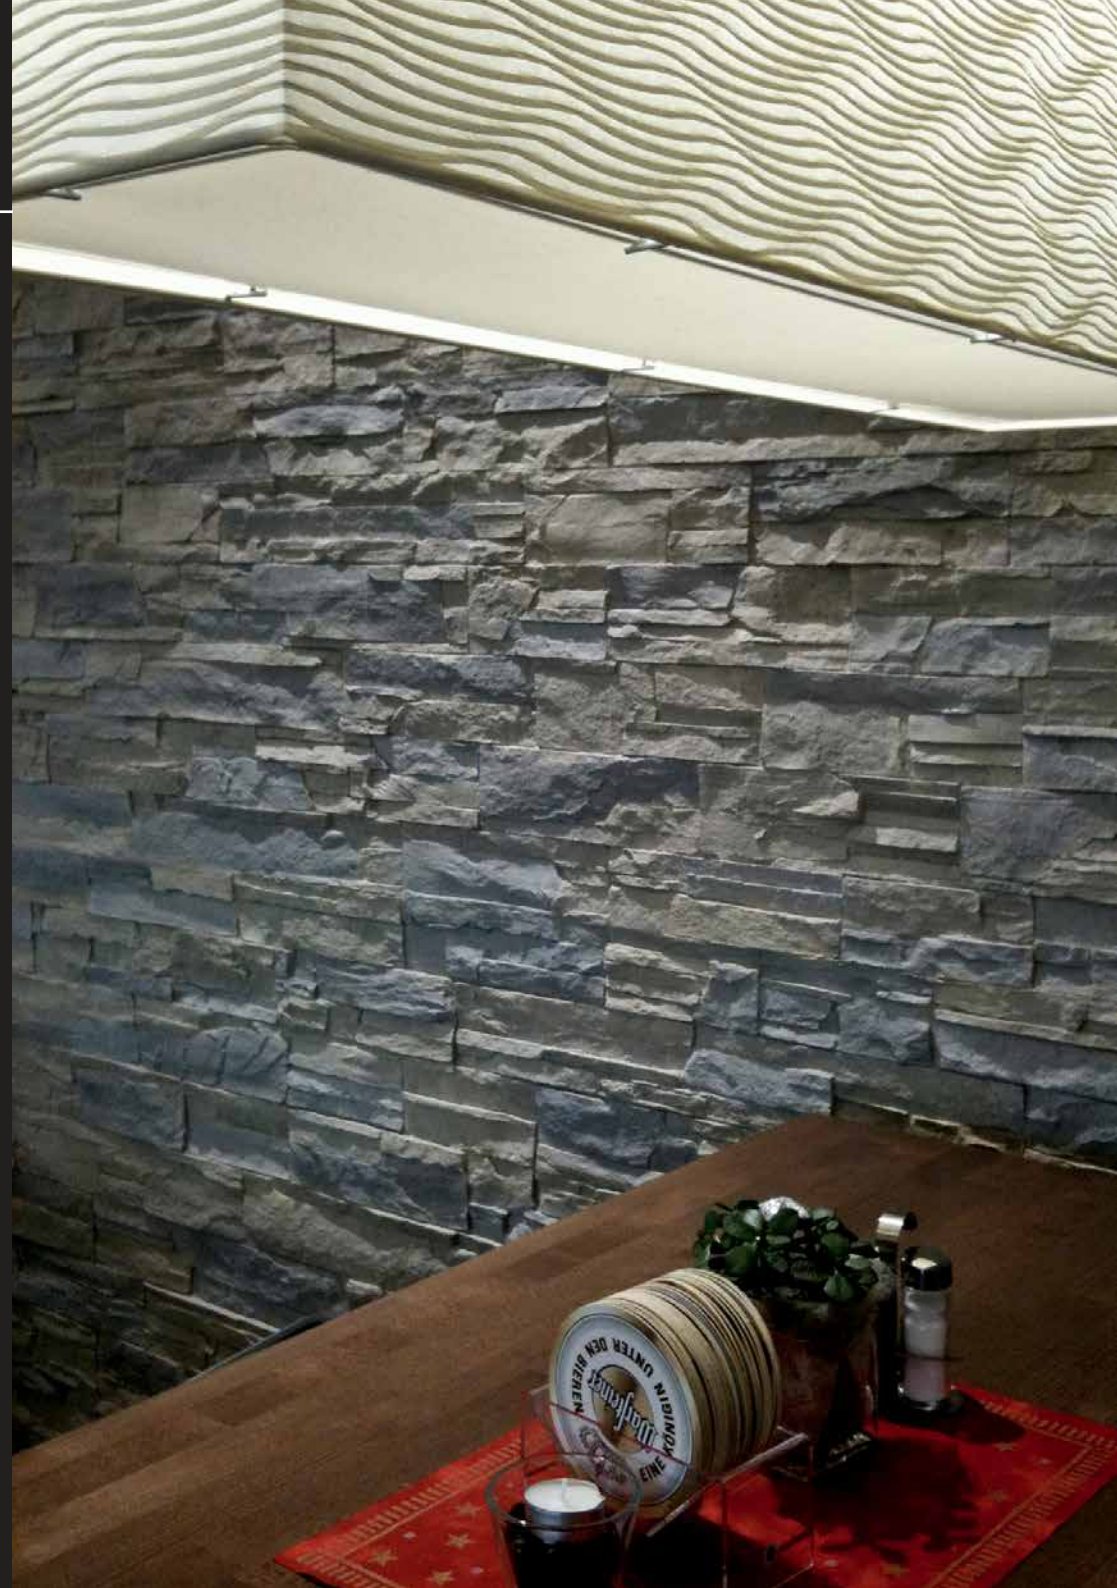

Ardesio Steinpaneel

AS540 3270 x 1310 mm

Abnahme: 1 Stück

Paket = 4,283 m²