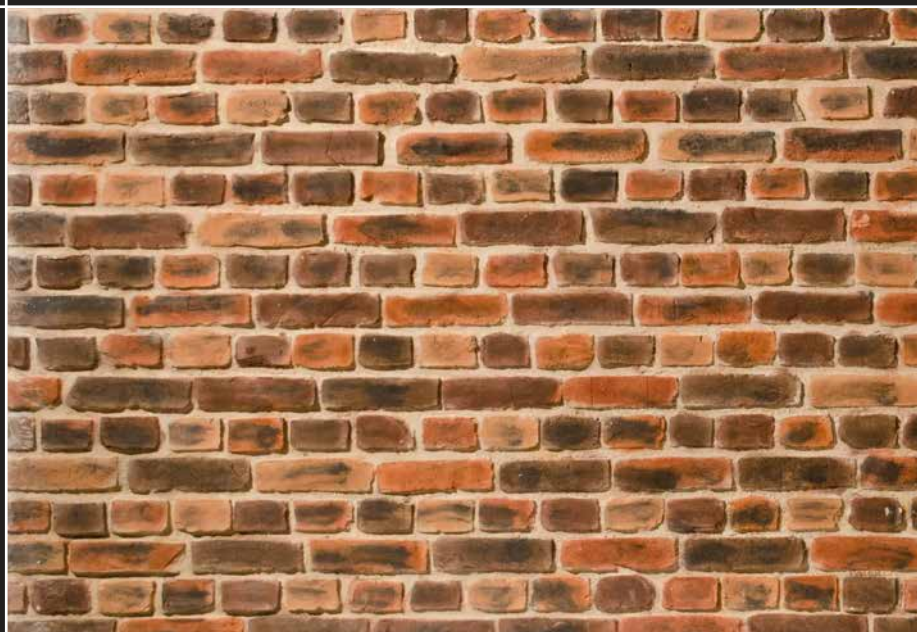

Ardesio Steinpaneel

AS464 3340 x 1330 mm

Abnahme: 1 Stück

Paket = 4,442 m²