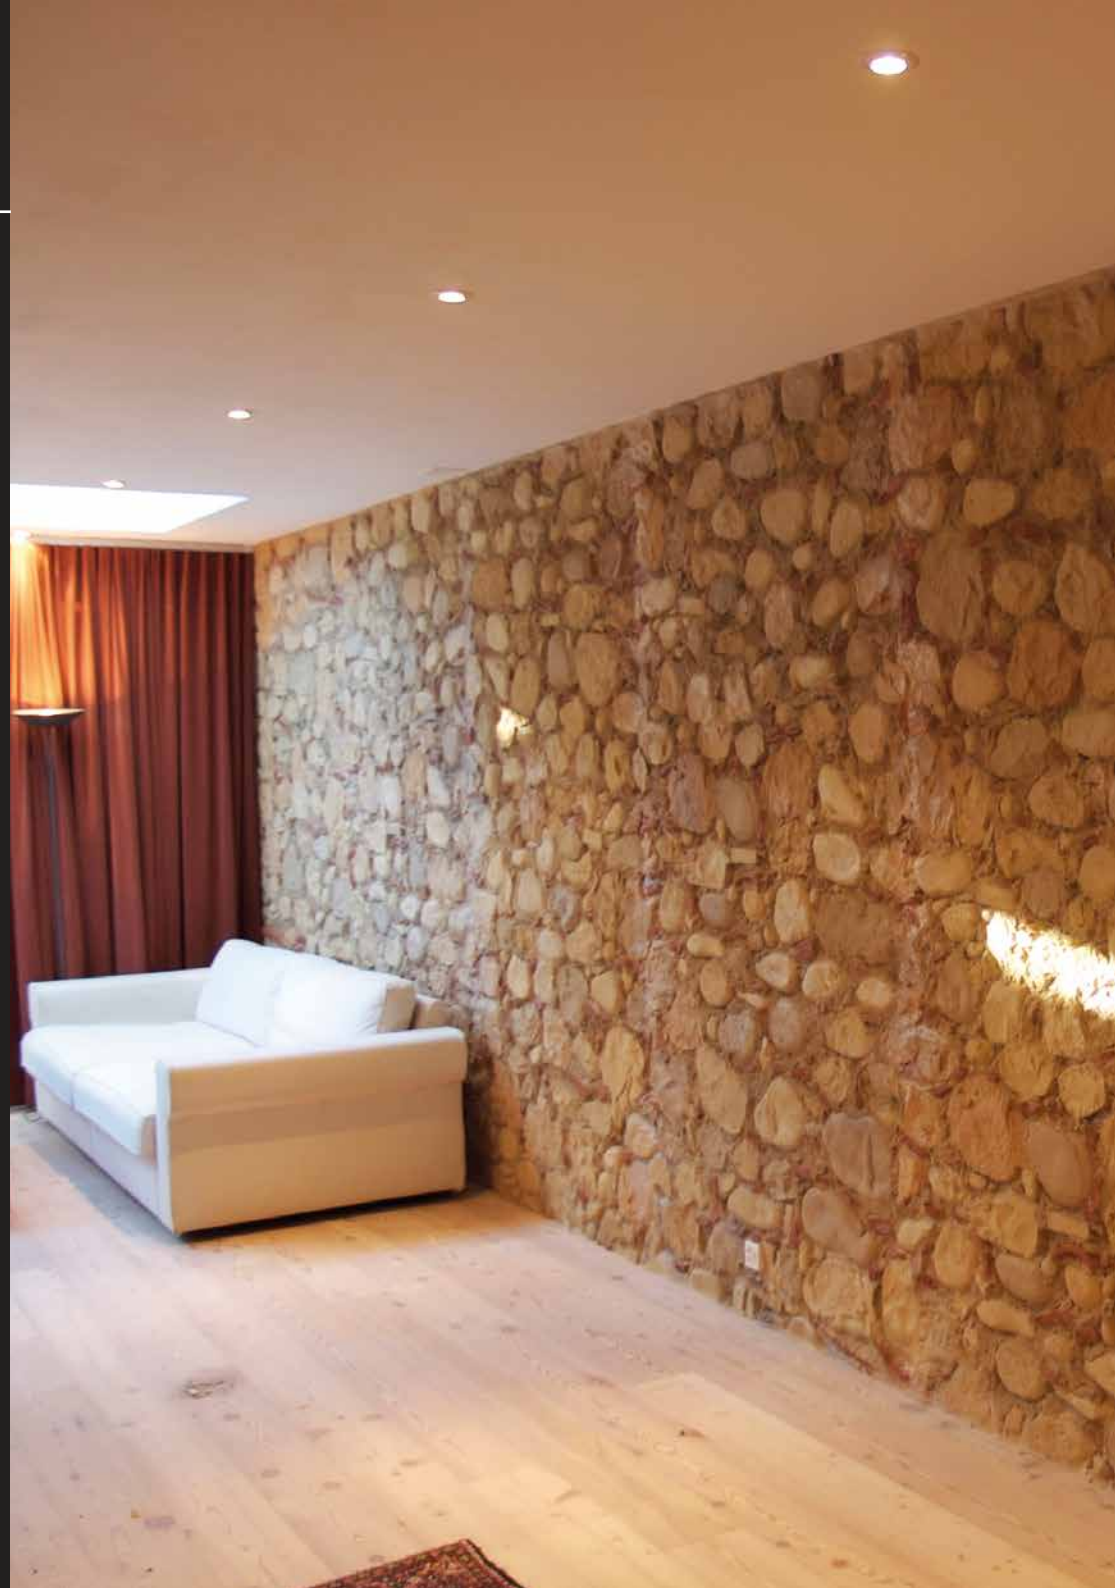

Ardesio Steinpaneel

AS244 1330 x 3280 mm

Abnahme: 1 Stück

Paket = 4,362m²