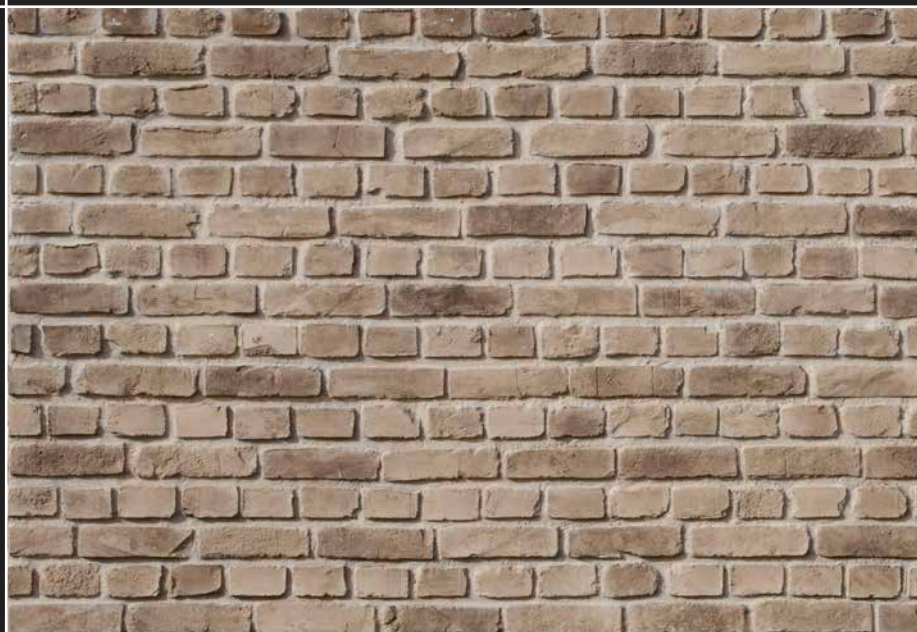

Ardesio Steinpaneel

AS656 3340 x 1330 mm

Abnahme: 1 Stück

Paket = 4,442 m²