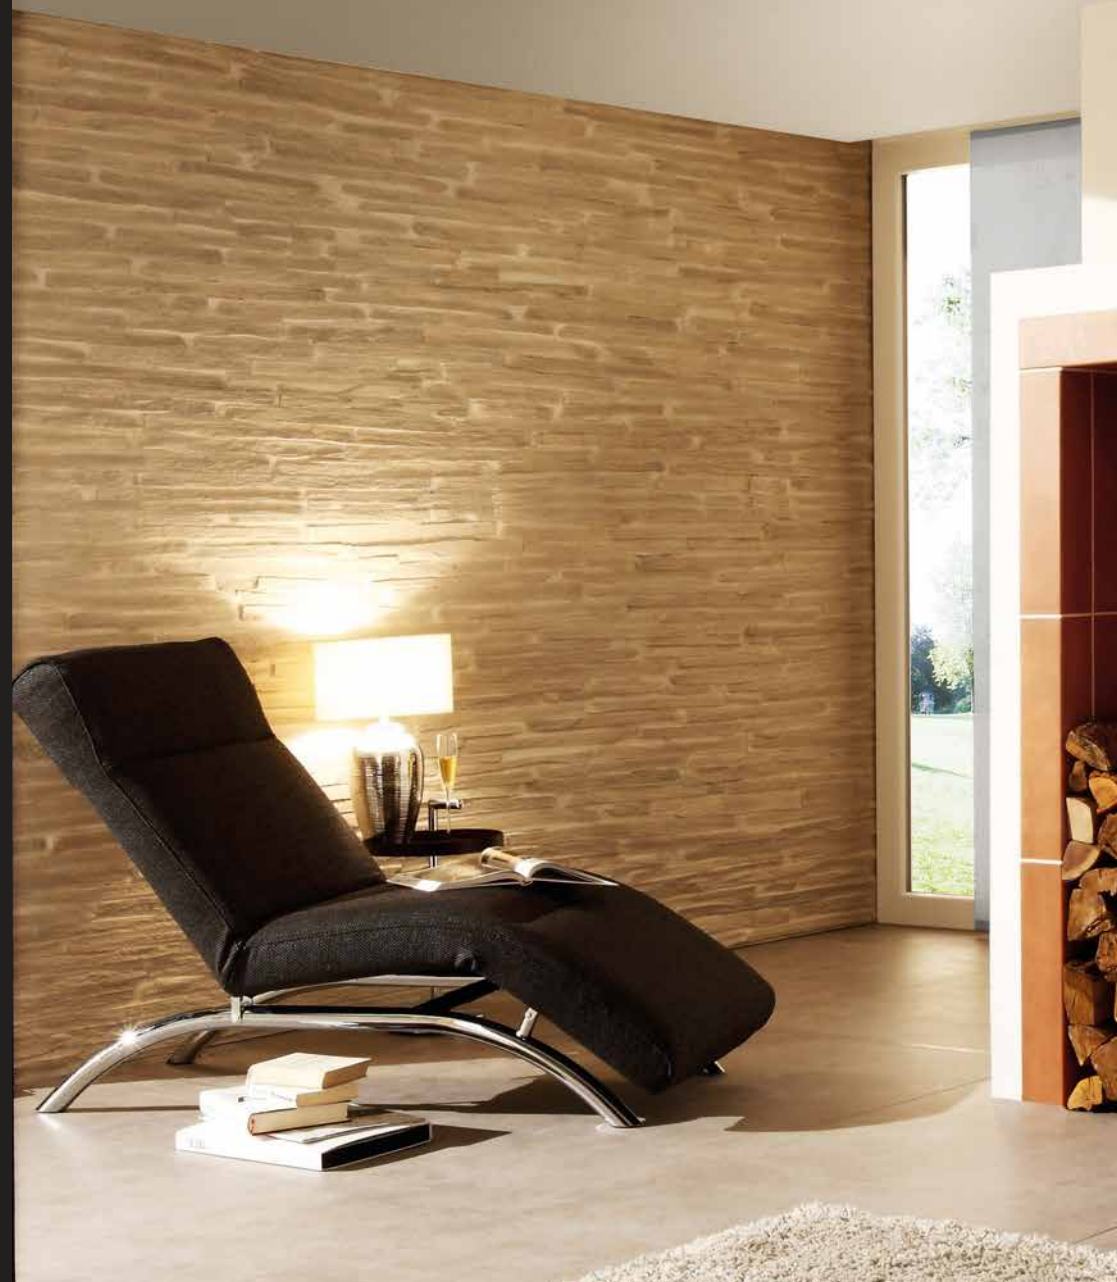

Ardesio Steinpaneel

AS614 3340 x 1330 mm

Abnahme: 1 Stück

Paket = 4,442 m²