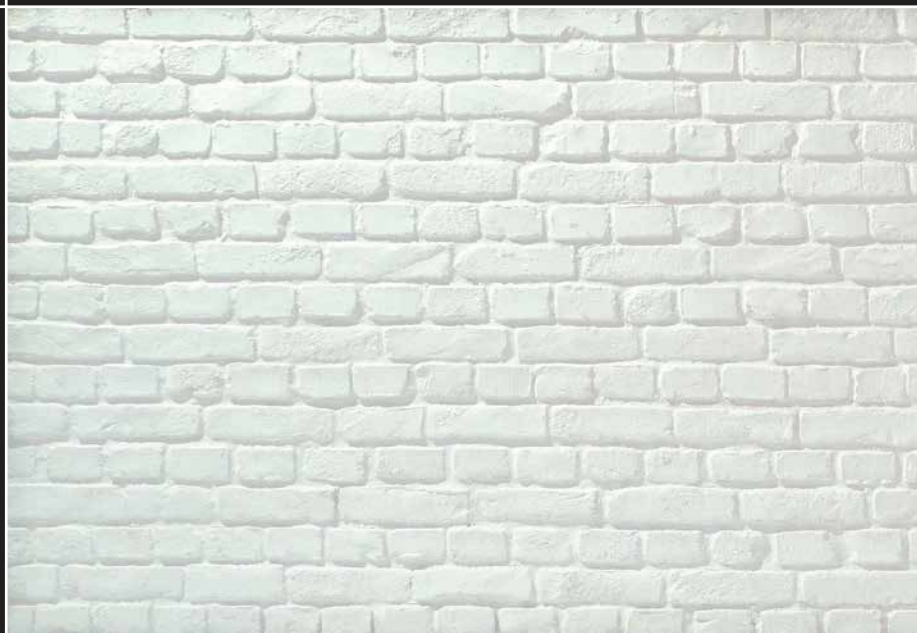

Ardesio Steinpaneel

AS456 3340 x 1330 mm

Abnahme: 1 Stück

Paket = 4,442 m²