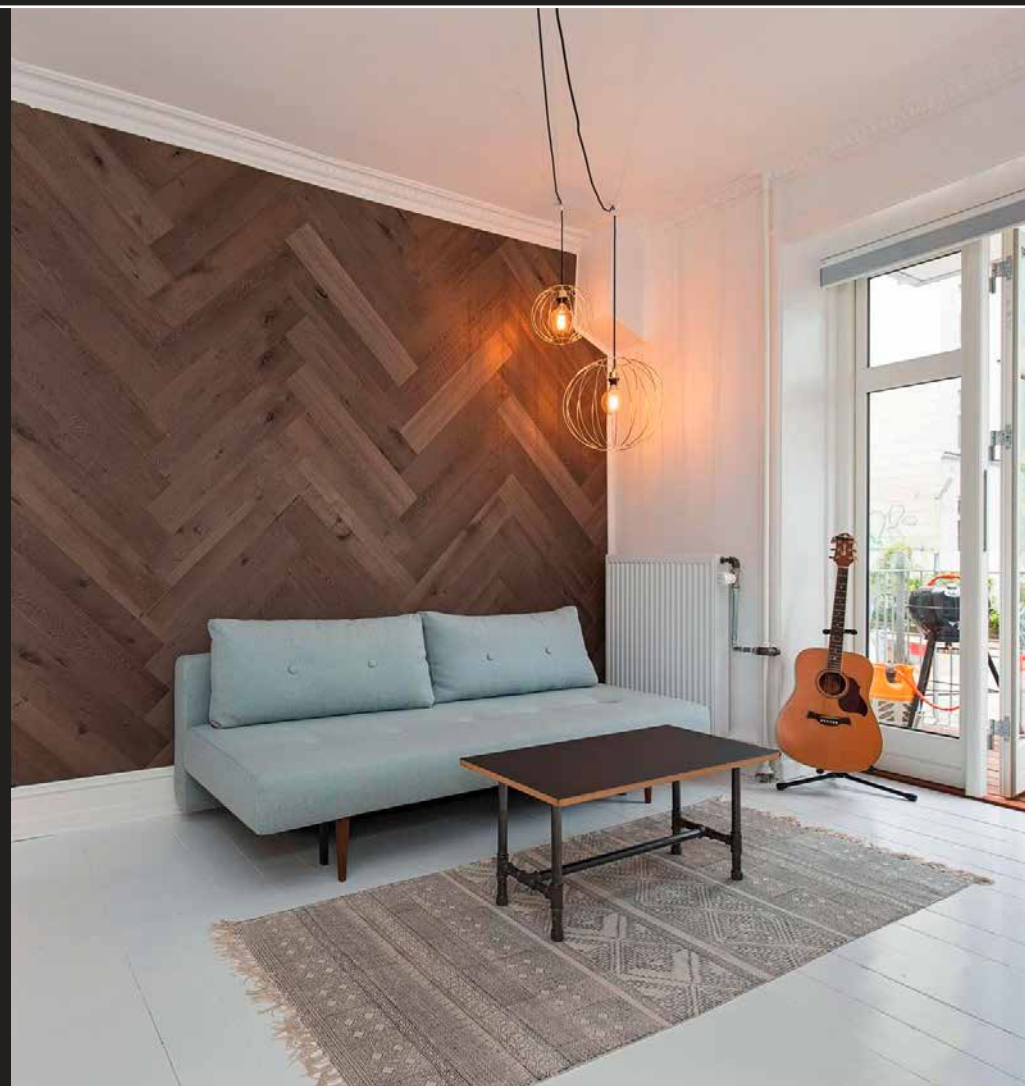

Durch eine breite Farbauswahl in den Holzarten Eiche und Fichte ist das Paro Wandpaneel eine neue und innovative Lösung für Innenarchitektur und Design mit endlosen Möglichkeiten.

Zu allen Wandpaneelen gibt es die farblich abgestimmten Akustikpaneele für einen nahtlosen Übergang im Raum.

Wandpaneel

Akustik

Paro Akustik

PA531 Eiche natur

Paro Wandpaneel

PW500 Eiche braun

Paro Wandpaneel

PW500 Eiche braun