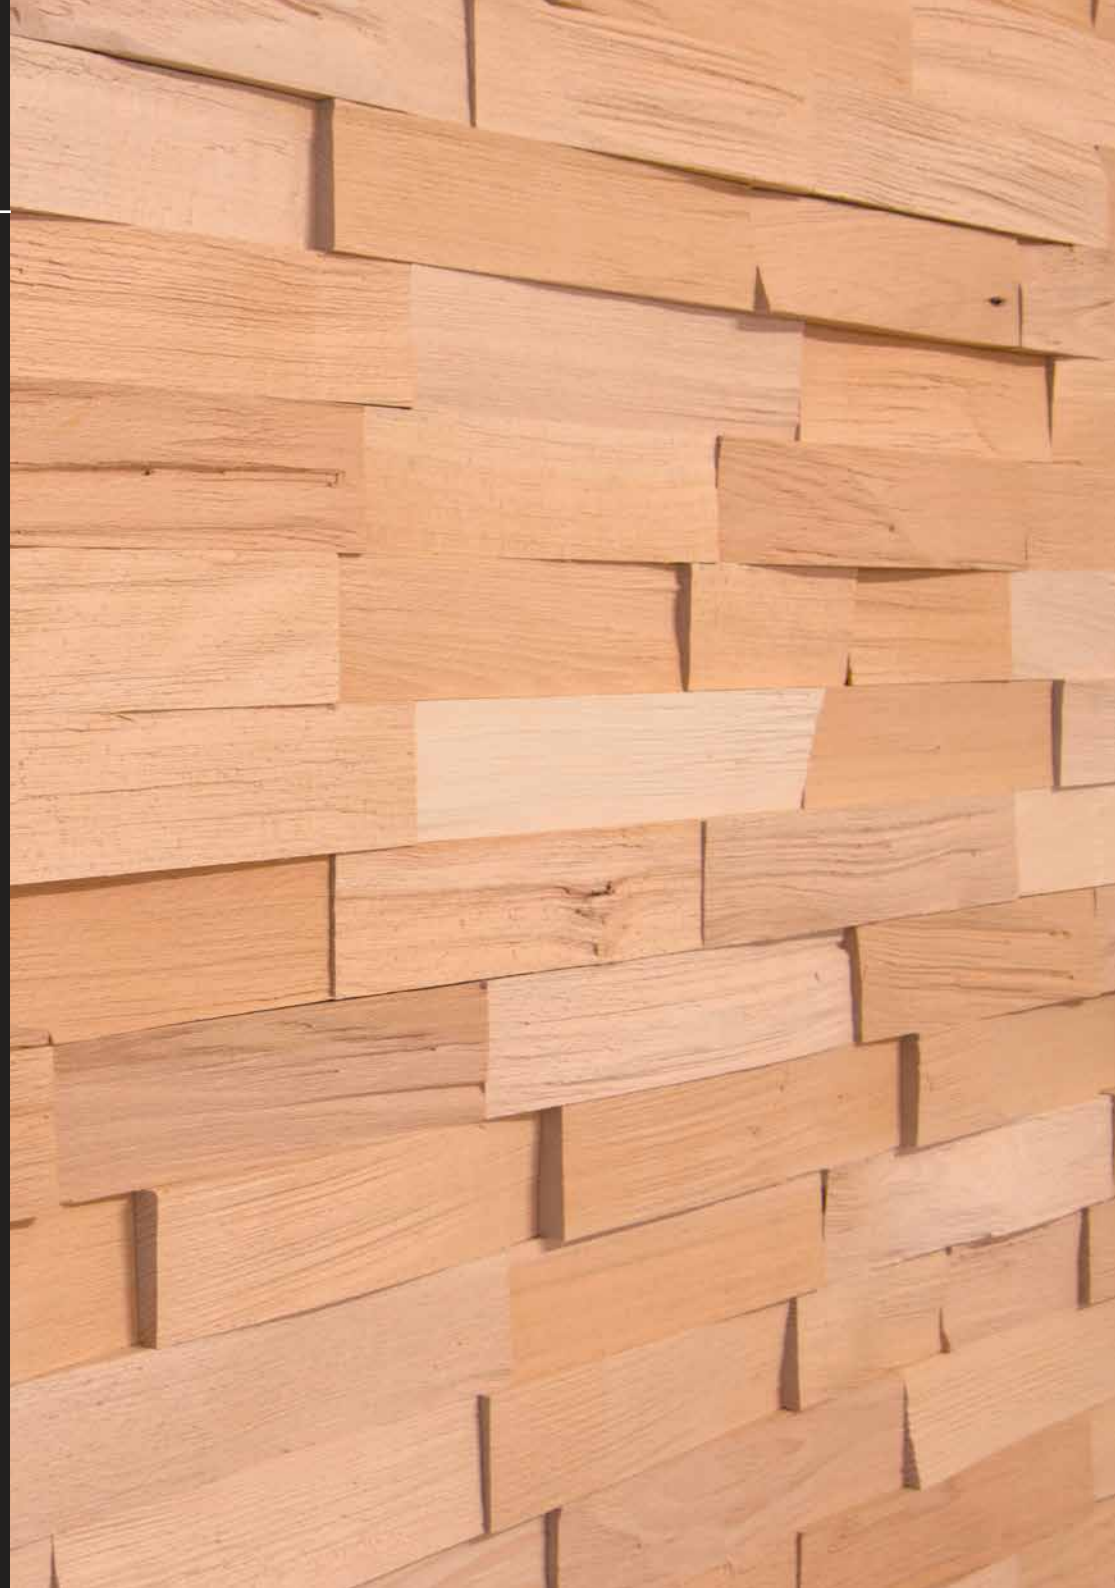

PLI50 Buche roh

PLI50 550 x 360 mm

Stärke 8 - 25 mm

Paket = ca. 1 m²

Palette = ca. 44 m²

Paro Spaltholz L

PL450 Kirschbaum roh

PL450 550 x 360 mm