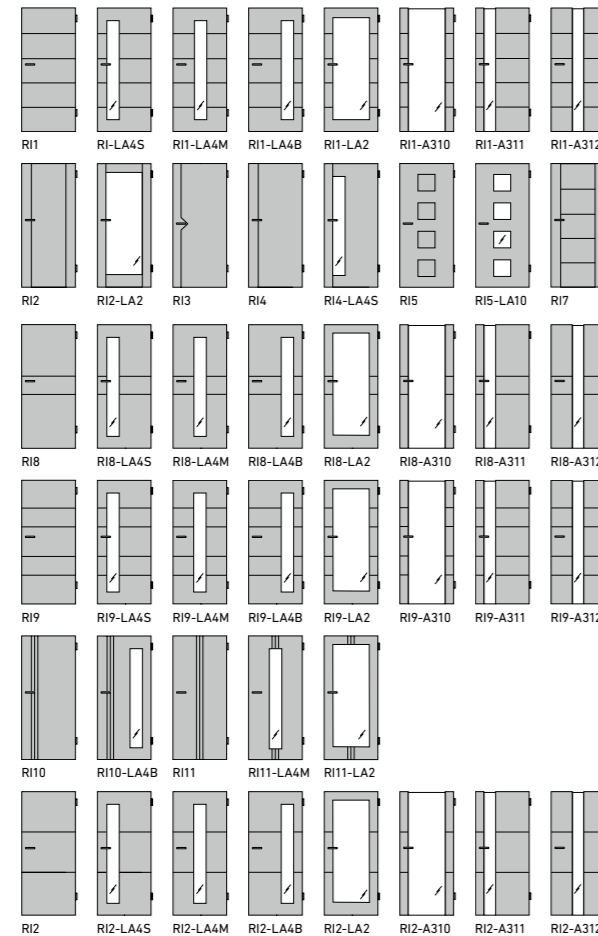

PROFILTÜREN
PORTES PROFILÉES

RIVA
RIVA