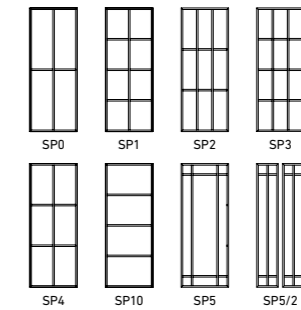

SONSTIGES
AUTRES

SPROSSENRAHMEN
CADRE EN PETITS BOIS

LEGENDE
LÉGENDE

LA Lichtausschnitt
Découpe de lumière
GG Ganzglastür
Portes tout verre