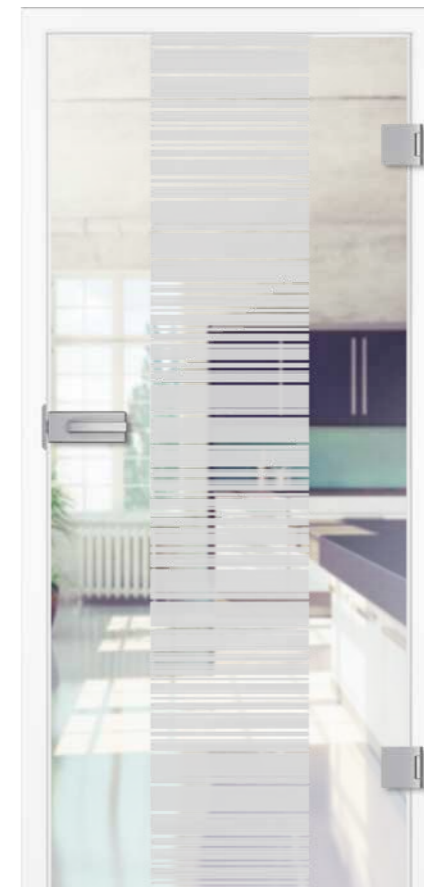

1. **4** **MODELL:** GANZGLAS
   GLAS: LINEA 2, Siebdruck-Veredelung
   BESCHLAG: QUADRAL
   MODÈLE: PORTE TOUT VERRE
   VERRE: LINEA 2, Décor par sérigraphie
   FERRURE: QUADRAL

Beschlag QUADRAL | Ferrure

Wählbar als Flach- oder Standard-Rosette

QUADRAL-Inlay nur als Flachrosette

Wählbar als QUADRAL oder QUADRAL-Inlay