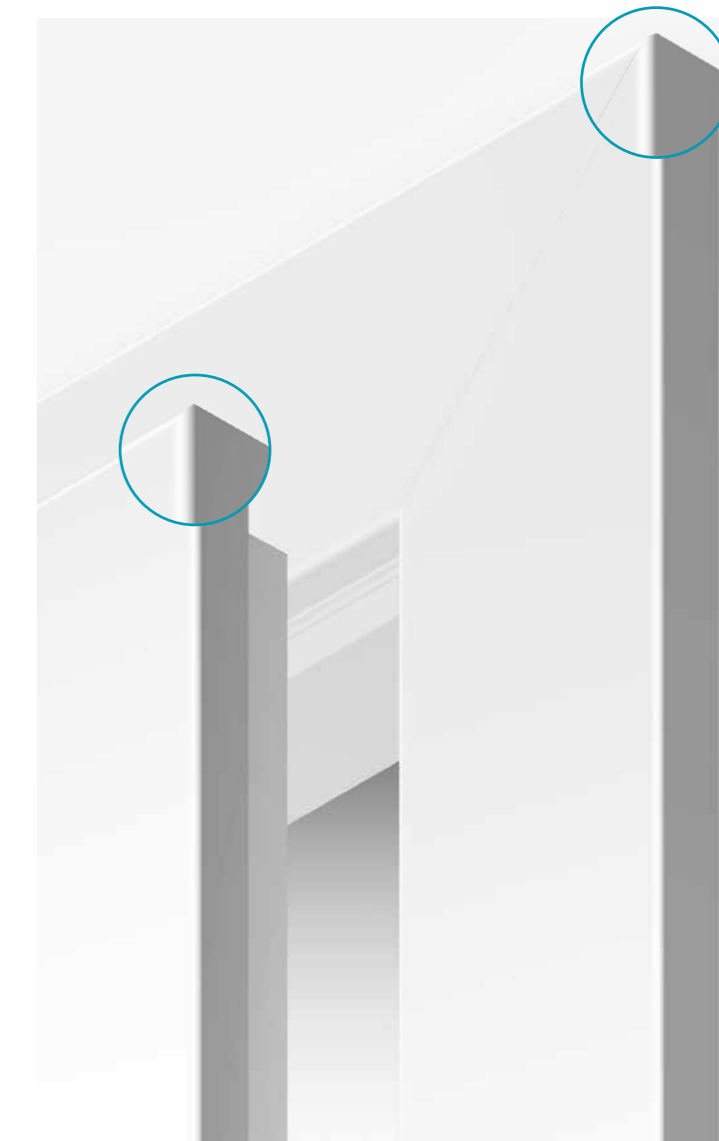

Caractéristiques du blanc laqué

Notre nouvelle surface laquée blanche s'apparente à la nuance ral 9016. Le procédé d'application au rouleau respectueux de l'environnement assure une base et un laquage optimaux. Après une base à l'eau, plusieurs couches de laque acrylique durcie aux uv sont appliquées. Une combinaison d'applications par rouleau et par pulvérisation est utilisée pour les surfaces profilées. La base des profilés est faite à la main par pulvérisation. Ensuite, l'application au rouleau recouvre les surfaces lisses d'une base à l'eau. La dernière étape consiste à appliquer la laque acrylique au moyen d'un robot pulvérisateur qui termine par un durcissement aux uv. Le résultat : une surface laquée blanche agréable au toucher et à la finition satinée.

Die Kante macht den Unterschied

GARANT Türen und Zargen in Weißlack 9016 sind eckig oder mit einer neuen, kleinen Rundkante (KR) verfügbar.

Le chant de porte fait toute la différence.

Les portes et huisseries GARANT en blanc laqué 9016 sont disponibles en version angulaire, et peuvent désormais également être dotées d'un petit chant arrondi (KR).