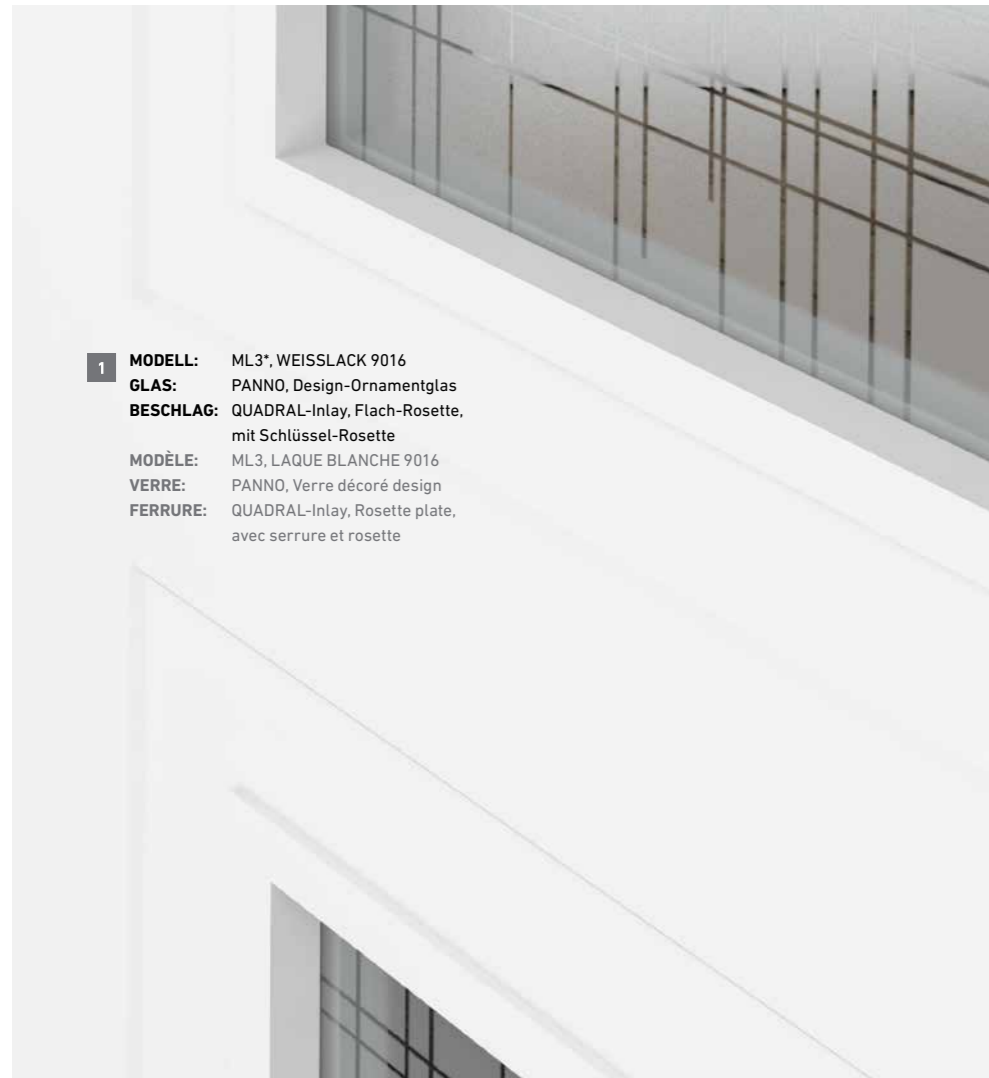

1. **1** **MODELL:** ML3*, WEISSLACK 9016
   GLAS: PANNO, Design-Ornamentglas
   BESCHLAG: QUADRAL-Inlay, Flach-Rosette, mit Schlüssel-Rosette
   MODÈLE: ML3, LAQUE BLANCHE 9016
   VERRE: PANNO, Verre décoré design
   FERRURE: QUADRAL-Inlay, Rosette plate, avec serrure et rosette