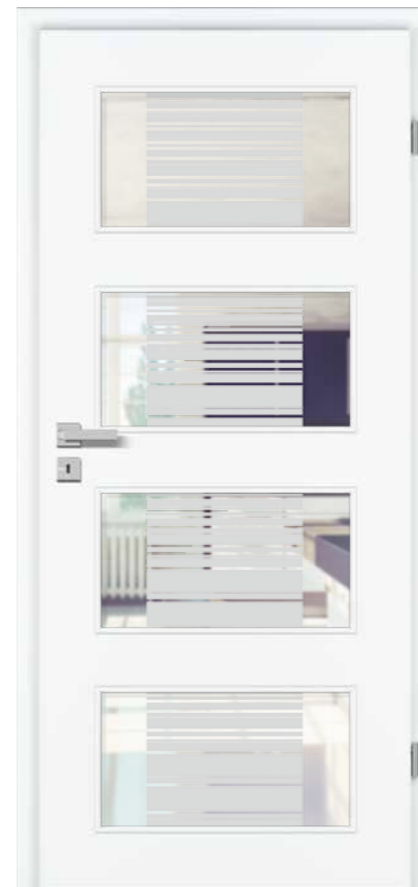

### Caractéristiques du blanc laqué

Notre nouvelle surface laquée blanche s'apparente à la nuance ral 9016. Le procédé d'application au rouleau respectueux de l'environnement assure une base et un laquage optimaux. Après une base à l'eau, plusieurs couches de laque acrylique durcie aux uv sont appliquées. Une combinaison d'applications par rouleau et par pulvérisation est utilisée pour les surfaces profilées. La base des profilés est faite à la main par pulvérisation. Ensuite, l'application au rouleau recouvre les surfaces lisses d'une base à l'eau. La dernière étape consiste à appliquer la laque acrylique au moyen d'un robot pulvérisateur qui termine par un durcissement aux uv. Le résultat : une surface laquée blanche agréable au toucher et à la finition satinée.

## NORMTÜREN | PORTES STANDARD

Türen, für die man sich immer wieder entscheiden würde: Einfach schön – und mit einer großen Auswahl an interessanten Oberflächen und Details.

Les portes qu'on choisirait toujours : Tout simplement belles – et avec un grand choix de surfaces et détails intéressants.

So schön kann normal sein – Weißlack 9016  
 Aussi beau peut-être normal – laque blanche 9016

- 2** **MODELL:** NT, WEISSLACK 9016  
**BESCHLAG:** QUADRAL, Flach-Rosette, ohne Schlüssel-Rosette  
**MODÈLE:** NT, LAQUE BLANCHE 9016  
**FERRURE:** QUADRAL, Rosette plate, sans serrure et rosette