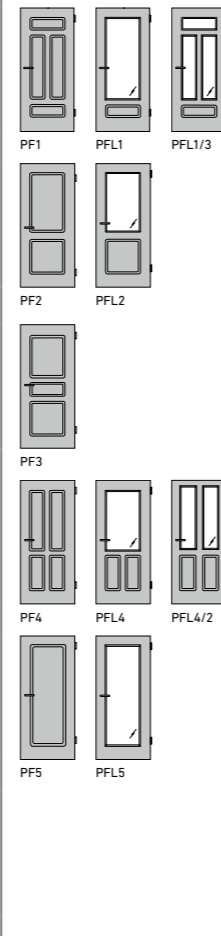

PARMA
PARMA