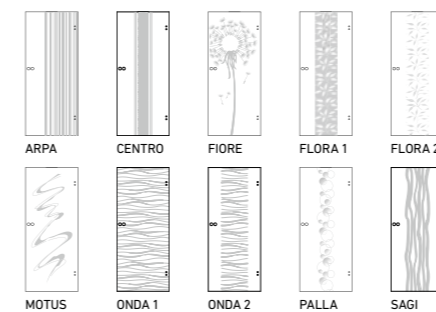

Normzarge E1  
Bekleidung eckig  
Futterplatte eckig

Portes standard EC  
Chant carrée

Huisserie standard E1  
Chambranle carrée)  
Ébrasement carrée

**NORMTÜREN**  
PORTES STANDARD

**NORMTÜREN**  
PORTES STANDARD

**PROFILTÜREN**  
PORTES PROFILÉES

**RIVA**  
RIVA

**COMO**  
COMO

**PARMA**  
PARMA

**MILANO**  
MILANO

**DESIGNTÜREN**  
PORTES DE DESIGN

**AURA**  
AURA

**GLASPROGRAMM**  
PROGRAMME VERRE

**GANZGLASTÜREN**  
DESIGN

SIEBDRUCK-VEREDELUNG

LASER-VEREDELUNG

□ Klartglas | Verre clair  
■ Satiniertes Glas | Verre satiné

**GARANT-Designverbund**  
Designglasmotive als Ganzglastür und Lichtausschnittgläser erhältlich.