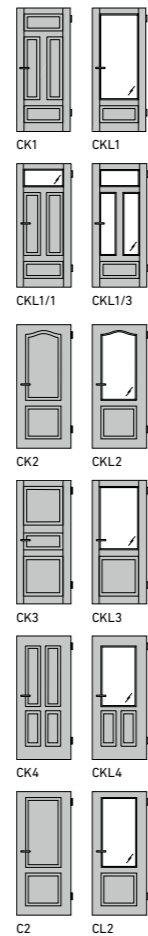

NORMTÜREN
PORTES STANDARD

NORMTÜREN
PORTES STANDARD

PROFILTÜREN
PORTES PROFILÉES

RIVA
RIVA

COMO
COMO

PARMA
PARMA

MILANO
MILANO

DESIGNTÜREN
PORTES DE DESIGN

AURA
AURA

GLASPROGRAMM
PROGRAMME VERRE

GANZGLASTÜREN
DESIGN

SIEBDRUCK-VEREDELUNG

LASER-VEREDELUNG

□ Klartglas | Verre clair
■ Satiniertes Glas | Verre satiné

GARANT-Designverbund
Designglasmotive als Ganzglastür und Lichtausschnittgläser erhältlich.

Composite design GARANT.
Motifs de verre design disponibles pour portes en verre et portes vitrées.

GANZGLASTÜREN
ORNAMENT

STANDARD-ORNAMENTGLAS

DESIGN-ORNAMENTGLAS

GARANT-Designverbund
Ornamentgläser als Ganzglastür und Lichtausschnittgläser erhältlich.

Composite design GARANT.
Verre imprimé disponible pour portes en verre et portes vitrées.

LICHTAUSSCHNITTGLÄSER
OCULUS AVEC VERRES

SONSTIGES
AUTRES

SPROSSENRAHMEN
CADRE EN PETITS BOIS

LEGENDE
LÉGENDE

LA Lichtausschnitt
Découpe de lumière
GG Ganzglastür
Portes tout verre