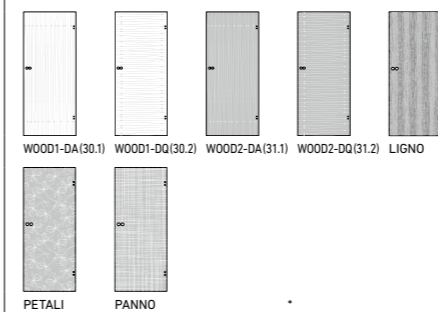

DESIGN-ORNAMENTGLAS

GARANT-Designverbund
Ornamentgläser als Ganzglastür und Lichtausschnittgläser erhältlich.

Composite design GARANT.
Verre imprimé disponible pour portes en verre et portes vitrées.