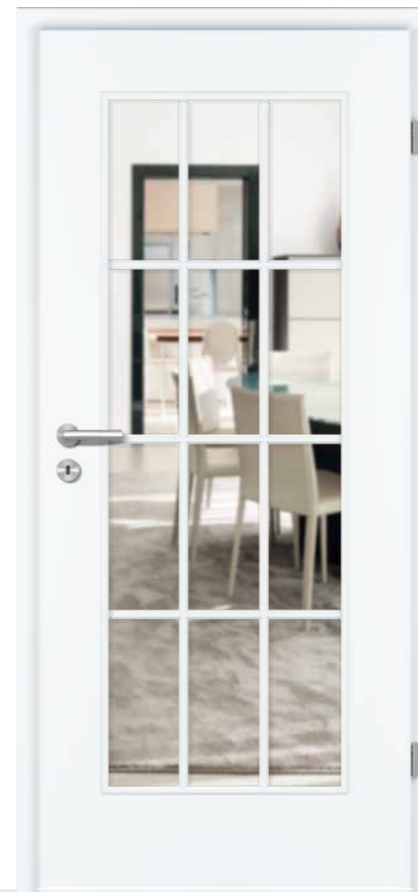

1. **3** **MODELL:** PFL5+SP3, WEISLACK 9016
   GLAS: KLARGLAS, Standard-Ornamentglas
   BESCHLAG: SOFT, Standard-Rosette, mit Schlüssel-Rosette
   MODÈLE: PFL5+SP3, LAQUE BLANCHE 9016
   VERRE: VERRE CLAIR, Verre décoré standard
   FERRURE: SOFT, Rosette standard, avec serrure et rosette