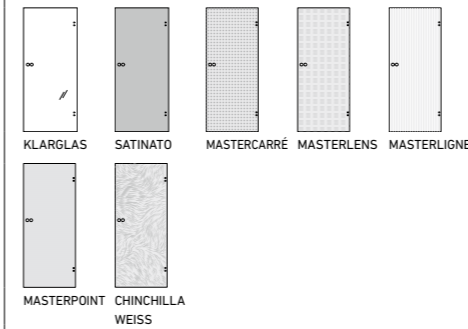

**PROFILTÜREN**  
PORTES PROFILÉES

**RIVA**  
RIVA

**COMO**  
COMO

**PARMA**  
PARMA

**MILANO**  
MILANO

**DESIGNTÜREN**  
PORTES DE DESIGN

**AURA**  
AURA

**GLASPROGRAMM**  
PROGRAMME VERRE

**GANZGLASTÜREN**  
DESIGN

SIEBDRUCK-VEREDELUNG

LASER-VEREDELUNG

□ Klartglas | Verre clair  
■ Satiniertes Glas | Verre satiné

**GARANT-Designverbund**  
Designglasmotive als Ganzglastür und Lichtausschnittgläser erhältlich.

**Composite design GARANT.**  
Motifs de verre design disponibles pour portes en verre et portes vitrées.

**GANZGLASTÜREN**  
ORNAMENT

STANDARD-ORNAMENTGLAS

DESIGN-ORNAMENTGLAS

**GARANT-Designverbund**  
Ornamentgläser als Ganzglastür und Lichtausschnittgläser erhältlich.