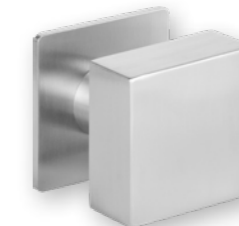

## QUADRAL-Inlay – das besondere Extra QUADRAL-Inlay – le supplément spécial

Mit unserem Beschlag QUADRAL-Inlay können Sie Ihre Türen noch besser in Szene setzen.  
Avec notre poignée QUADRAL-Inlay, vous pouvez scénariser vos portes encore mieux.

Ausführung QUADRAL-Inlay für Holztüren  
Versions QUADRAL-Inlay pour portes en bois

Flach-Rosette  
Rosette plate

WC-Schloss  
Serrure WC

PZ-Schloss  
Serrure PZ

Wechselgarnitur  
Poignée pour porte d'entrée