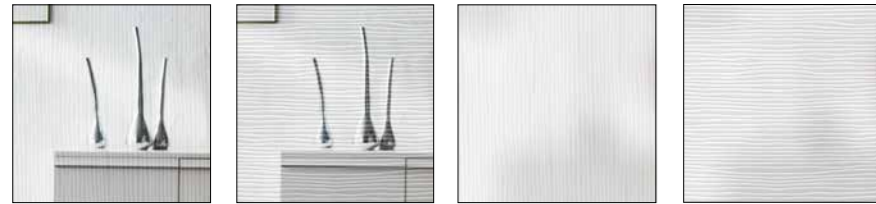

Ornamentglas für Lichtausschnitttüren

Verre imprimé pour portes vitrées

GARANT-Designverbund
Ornamentgläser als Ganzglastür
und Lichtausschnittgläser
erhältlich.

Composite design GARANT
Verre imprimé disponible pour
portes en verre et portes vitrées.

Design-Ornamentglas | Verre décoré design

WOOD1-DA (30.1) WOOD1-DQ (30.2) WOOD2-DA (31.1) WOOD2-DQ (31.2)