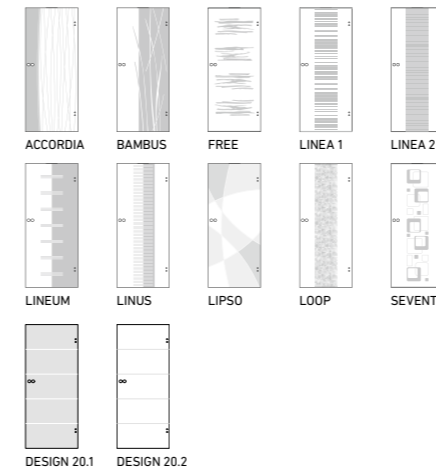

Normzarge E1  
Bekleidung eckig  
Futterplatte eckig

Portes standard EC  
Chant carrée

Huisserie standard E1  
Chambranle carrée)  
Ébrasement carrée

**NORMTÜREN**  
PORTES STANDARD

**NORMTÜREN**  
PORTES STANDARD

**PROFILTÜREN**  
PORTES PROFILÉES

**RIVA**  
RIVA

**COMO**  
COMO

**PARMA**  
PARMA

**MILANO**  
MILANO

**DESIGNTÜREN**  
PORTES DE DESIGN

**AURA**  
AURA

**GLASPROGRAMM**  
PROGRAMME VERRE

**GANZGLASTÜREN**  
DESIGN

SIEBDRUCK-VEREDELUNG

LASER-VEREDELUNG

□ Klartglas | Verre clair  
■ Satiniertes Glas | Verre satiné

**GARANT-Designverbund**  
Designglasmotive als Ganzglastür und Lichtausschnittgläser erhältlich.