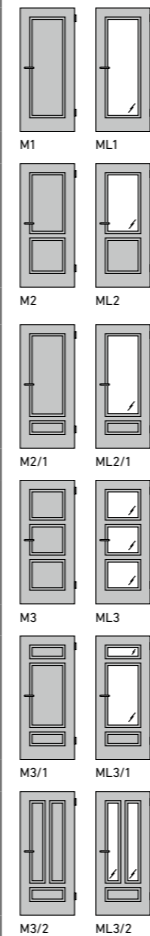

MILANO
MILANO