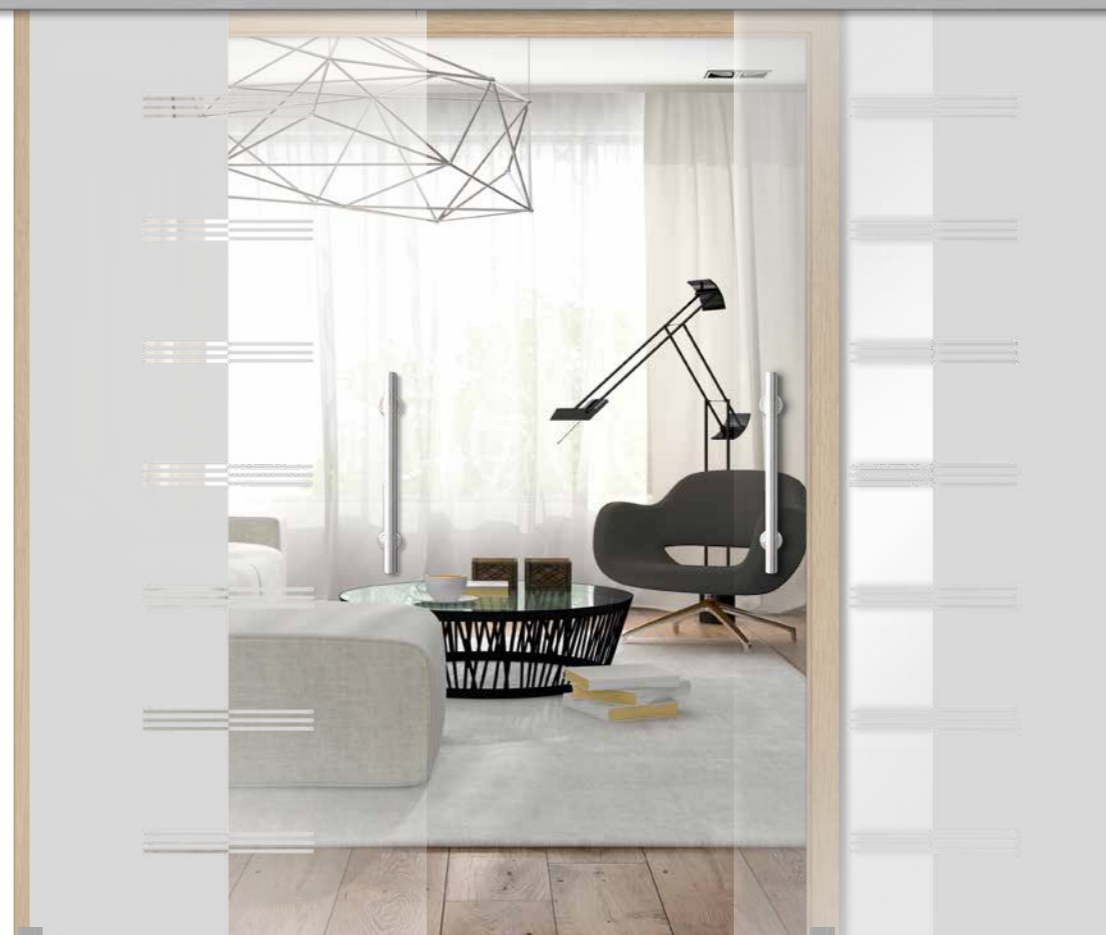

3 **MODELL:** GANZGLAS, 2-FLG., SCHIEBETÜR-BESCHLAG LINE, AUSFÜHRUNG MIT ZARGE
GLAS: LINEUM, Siebdruck-Veredelung
MODEL: ALL GLASS, DOUBLE WINGED, LINE SLIDING DOOR MOUNTING EXECUTION WITH FRAME
GLASS: LINEUM, Screenprint finish