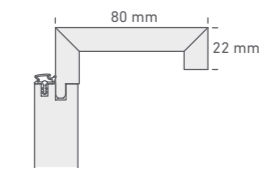

EICHE ASTIG DA
KNÖTTY OAK DA

EICHE ASTIG DQ
KNÖTTY OAK DQ

EICHE GEPLANKT DA
PLANKED OAK DA

EICHE GEPLANKT DQ
PLANKED OAK DQ

Zarge Eckig 50/16 mm Square architrave

Zarge Rund 60/16 mm Rounded architrave

Zarge Eckig 80/22 mm Square architrave