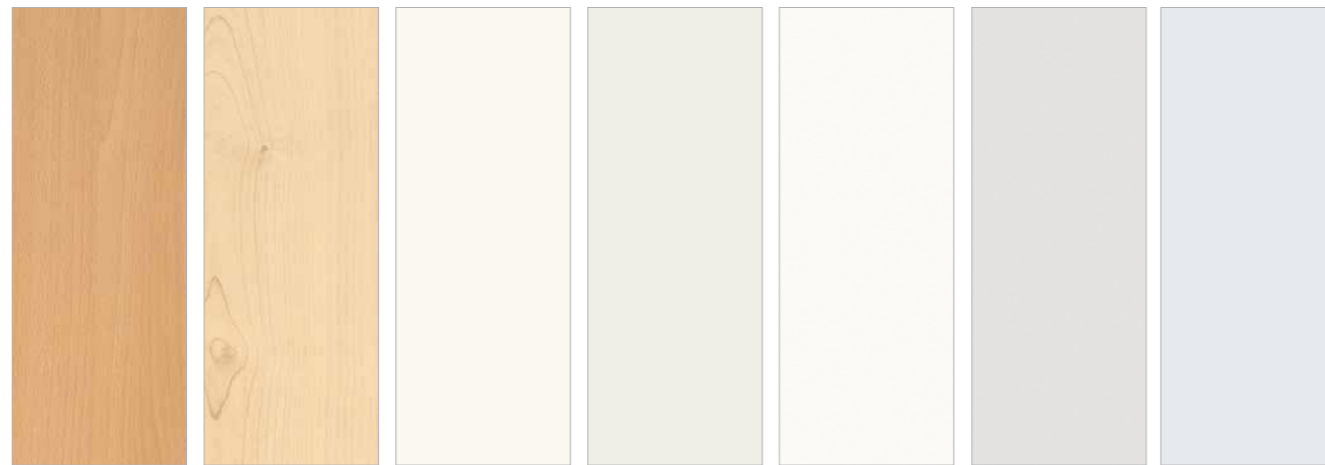

Schichtstoff Übersicht - GHK Kollektion

Laminate Overview - GHK Collection

Weitere Produktvarianten finden Sie in unserer Themenkurzbroschüre-Schichtstoff unter www.garant.de oder bei Ihrem Fachhändler vor Ort.

Other product variants can be found in our Themes-Short-Brochure-Laminates on www.garant.de or contact your local specialist dealer.

Resopal

4306-60 GLOBAL BEECH	4209-60 OTTAWA MAPLE	0105-60 PEARL WHITE	0135-60 RAIN	9417-60 SNOW WHITE	0120-60 TRANSITION	9402-60 DAZZLING WHITE