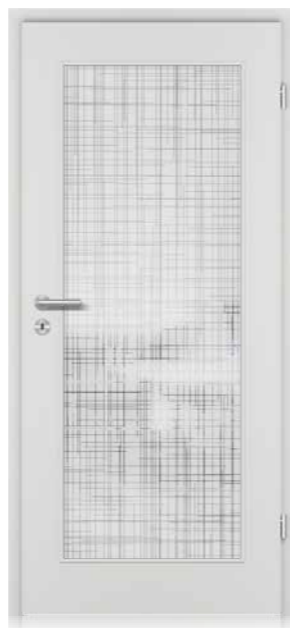

SCHICHTSTOFF | LAMINATE

1 **MODELL:** NT-DA, RESOPAL 0160-60 SILVER GREY
MODEL: NT-DA, RESOPAL 0160-60 SILVER GREY

2 **MODELL:** NT-LA4M-DA,
0160-60 SILVER GREY
GLAS: PANNO,
Design-Ornamentglas
MODEL: NT-LA4M-DA,
0160-60 SILVER GREY
GLASS: PANNO,
Patterned design glass

3 **MODELL:** NT-LA4S-DA,
0160-60 SILVER GREY
GLAS: PANNO,
Design-Ornamentglas
MODEL: NT-LA4S-DA,
0160-60 SILVER GREY
GLASS: PANNO,
Patterned design glass

4 **MODELL:** NT-LA2-DA,
0160-60 SILVER GREY
GLAS: PANNO,
Design-Ornamentglas
MODEL: NT-LA2-DA,
0160-60 SILVER GREY
GLASS: PANNO,
Patterned design glass

5 **MODELL:** NT-LA-DA,
0160-60 SILVER GREY
GLAS: PANNO,
Design-Ornamentglas
MODEL: NT-LA-DA,
0160-60 SILVER GREY
GLASS: PANNO,
Patterned design glass