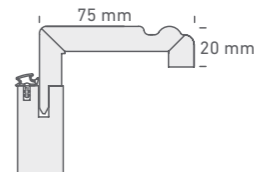

**Zarge Profiliert
75/20 mm**
Profiled
architrave