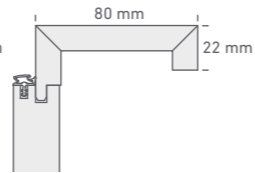

**Zarge Rund
60/16 mm**
Rounded
architrave

**Zarge Eckig
80/22 mm**
Square
architrave