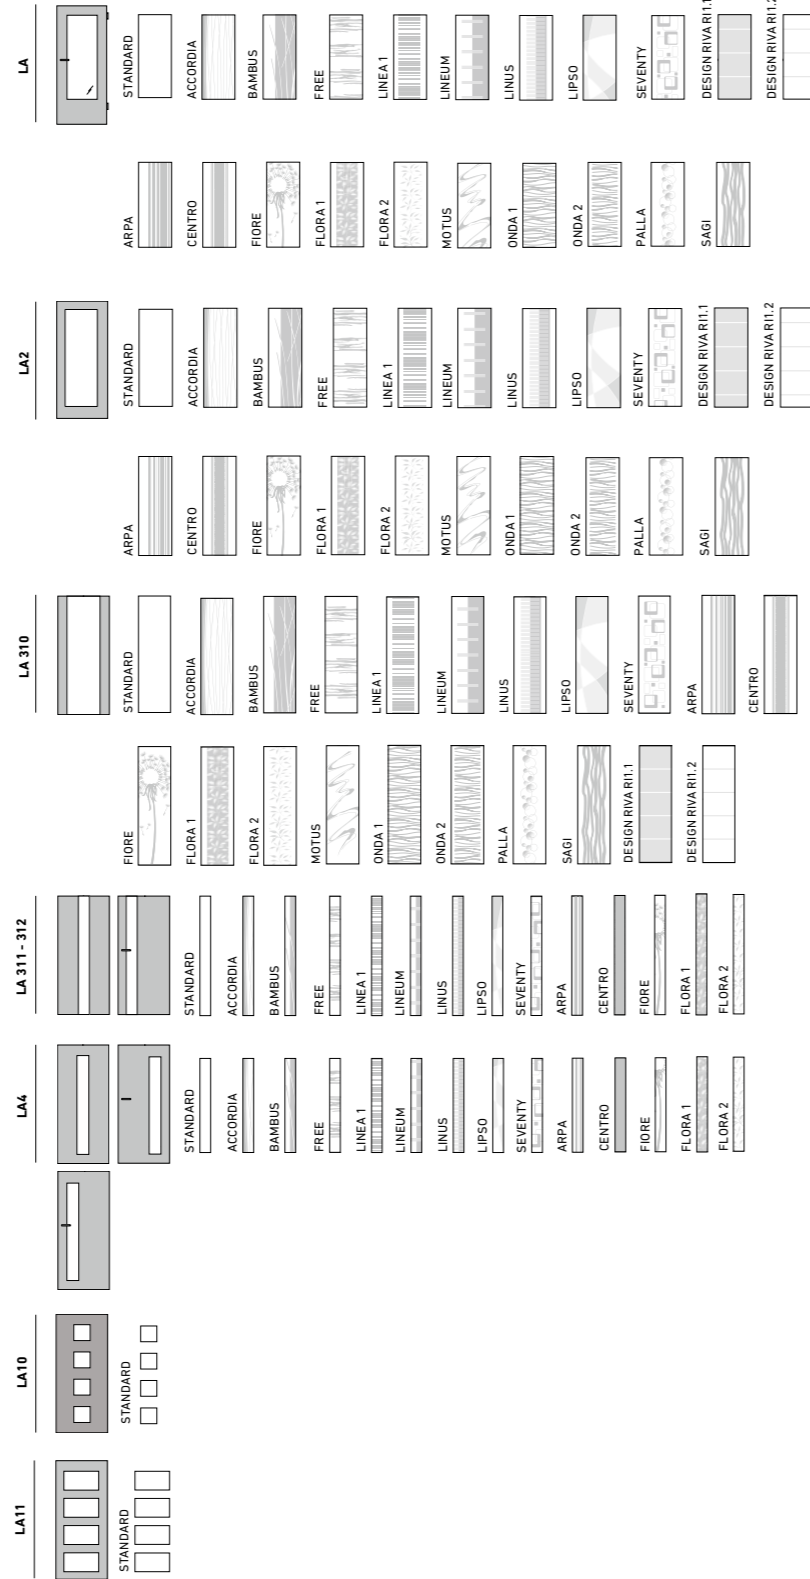

Glasbeispiele

STANDARD-Lichtausschnittgläser als Ornamentglas

Standard-Ornamentgläser:

- KLARGLAS
- SATINATO
- MASTERCARRÉ
- MASTERLENS
- MASTERLIGNE
- CHINCHILLA WEISS

Design-Ornamentgläser:

- LIGNO
- PETALI
- PANNO
- PANNO-GLOSSY
- WOOD1-DA (30.1)
- WOOD1-DQ (30.2)
- WOOD2-DA (31.1)
- WOOD2-DQ (31.2)