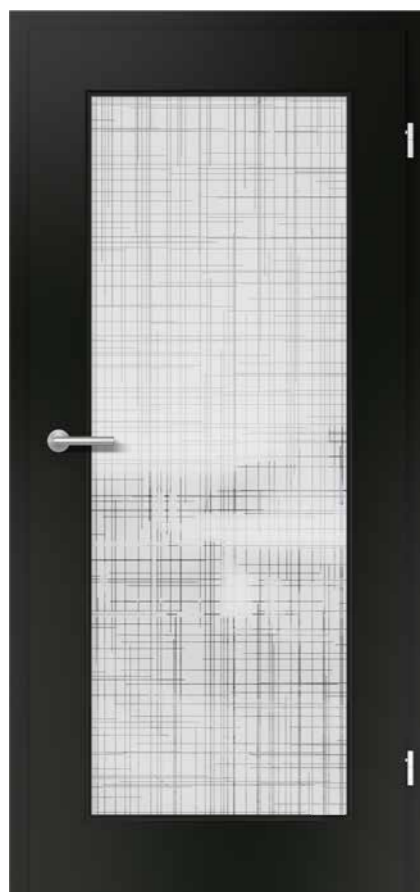

Oberflächen für eine intensive Nutzung Surfaces for intense use

Den härtesten Anforderungen gewachsen.
Copes with the toughest requirements.

1 **MODELL:** NT-LA2-DA, 0901-60 BLACK
GLAS: PANNO, Design-Ornamentglas
BESCHLAG: RAVENNA, Flach-Rosette, ohne Schlüssel-Rosette
MODEL: NT-LA2-DA, 0901-60 BLACK
GLASS: PANNO, Patterned design glass
FITTING: RAVENNA, Flat rosette, without keyhole rosette