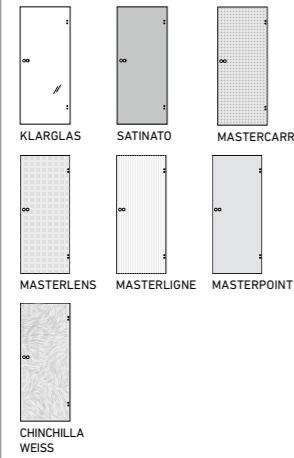

GANZGLASTÜREN
ORNAMENT

STANDARD-ORNAMENTGLAS