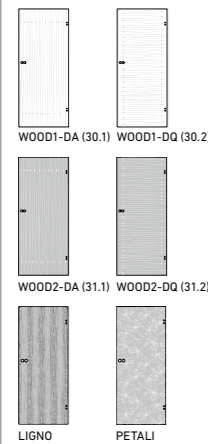

DESIGN-ORNAMENTGLAS