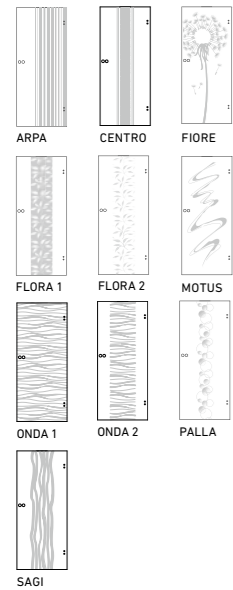

LASER-VEREDELUNG