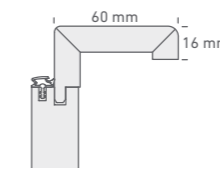

EICHE ASTIG DA
KNÖTTY OAK DA

EICHE ASTIG DQ
KNÖTTY OAK DQ

EICHE GEPLANKT DA
PLANKED OAK DA

EICHE GEPLANKT DQ
PLANKED OAK DQ

Zarge Eckig 50/16 mm Square architrave

Zarge Rund 60/16 mm Rounded architrave

Zarge Eckig 80/22 mm Square architrave