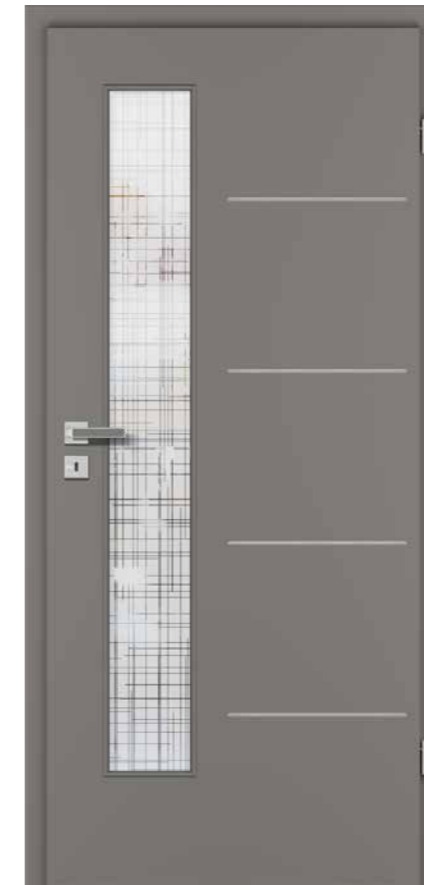

www.garant.de/tta/g-7JX1M

- 1** **MODELL:** AURA A851, G-TEC® GRAPHITGRAU
BESCHLAG: QUADRAL, Standard-Rosette, ohne Schlüssel-Rosette
MODEL: AURA A851, G-TEC® GRAPHITE GREY
FITTING: QUADRAL, Standard rosette, without keyhole rosette