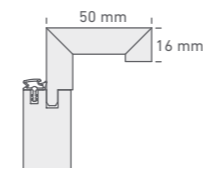

EICHE ASTIG DA
KNÖTTY OAK DA

EICHE ASTIG DQ
KNÖTTY OAK DQ

EICHE GEPLANKT DA
PLANKED OAK DA

EICHE GEPLANKT DQ
PLANKED OAK DQ

Zarge Eckig 50/16 mm Square architrave

Zarge Rund 60/16 mm Rounded architrave

Zarge Eckig 80/22 mm Square architrave