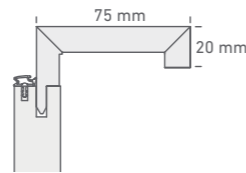

**Zarge Eckig
80/22 mm**
Square
architrave

**Zarge Eckig
75/20 mm**
Square
architrave