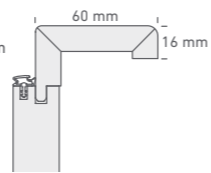

WEISSLACK 9016

**Zarge Eckig
80/22 mm**
Square
architrave

EICHE ASTIG

EICHE GEPLANKT

**Zarge Rund
60/16 mm**
Rounded
architrave

AHORN

BUCHE

EICHE
(FUTTERPLATTE
ECKIG)