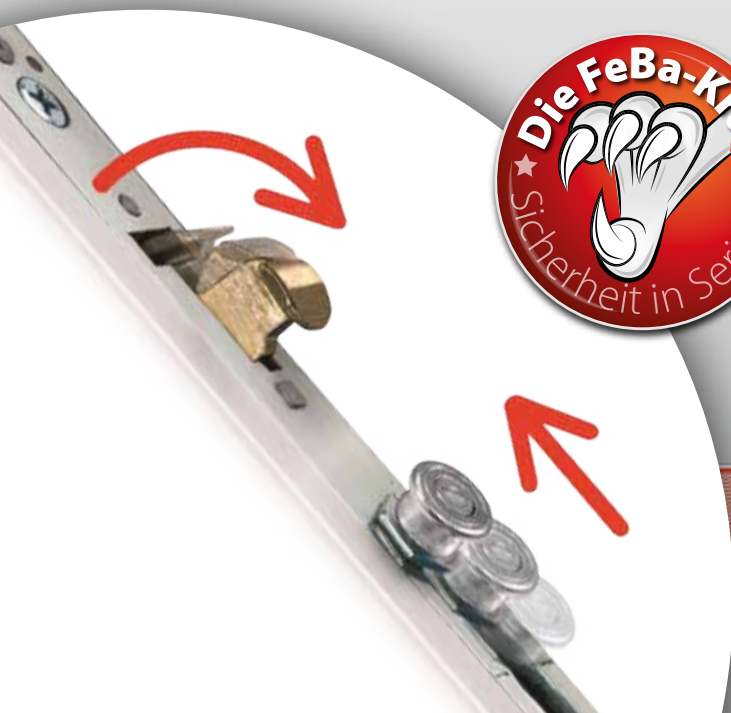

Die

FeBa-Kralle

greift zu, wenn's
drauf ankommt!